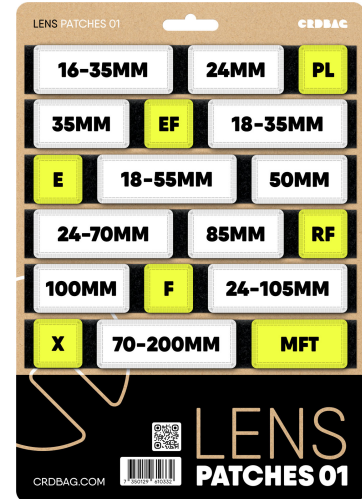

CRD_ACC_030

CRDBAG

Patch Lenses 01

Un ensemble de 18 patchs Velcro à crochets axés sur les objectifs, soigneusement conçus pour une utilisation avec les CRDPOUCH MKII, Fused Mini, Brick et Y-Wrap, garantissant une compatibilité parfaite avec votre matériel.

11 x Patchs d'objectifs brodés 7 x Patchs jaunes pour montures Les Lens Patches 01 sont conçus pour simplifier l'identification et l'organisation de vos objectifs. Avec une broderie de qualité supérieure et un système de fixation fiable, ces patchs sont des outils indispensables pour les photographes et vidéastes exigeant précision et efficacité.

Étiquetés pour différents types d'objectifs, ils facilitent votre flux de travail, vous font gagner du temps précieux et assurent un setup toujours propre et professionnel - en studio comme en déplacement. Compatibles avec l'ensemble de notre gamme de solutions de rangement modulaires, ils complètent parfaitement votre équipement.

- Broderie de qualité professionnelle
- Fixation Velcro sécurisée
- Étiquetage clair et code couleur
- Grande variété de patchs identifiés
- Accès rapide au matériel
- Compatible avec CRDPOUCH MKII, Fused Mini, Brick et Y-Wrap
- Conception durable
- Efficacité du flux de travail

DIMENSIONS

MATÉRIAUX

COULEURS

Peli

c/ Provença, 388, Planta 7 • Barcelona, Spain 08025 • Phone: +34 934 674 999

info@peli.com • www.peli.com

Document created on 04-18-26