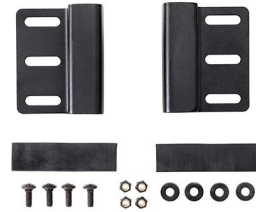

LGMT-001V
Fixation pour sur galerie de toit pour valise Peli™ Vault

Peli

c/ Provença, 388, Planta 7 • Barcelona, Spain 08025 • Phone: +34 934 674 999
info@peli.com • www.peli.com

Document created on 06-10-26