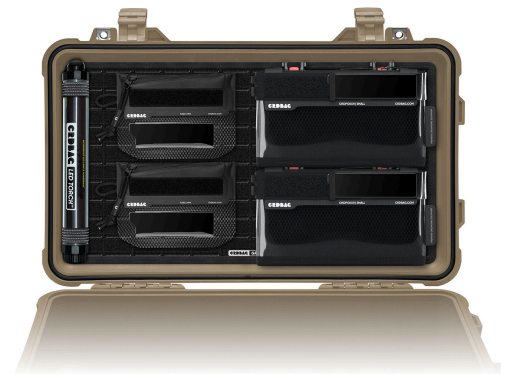

### CRDBAG

Kit Grid-Lid pour bagage cabine

Maximisez le potentiel de votre valise rigide cabine avec le Grid-Lid Bundle 01, l'organisateur de couvercle ultime conçu pour les professionnels. En exploitant l'espace souvent négligé du couvercle, ce bundle transforme votre valise en une solution de rangement efficace et modulaire, parfaitement adaptable à vos besoins.

Cet organisateur de couvercle à standard ouvert est conçu pour durer, vous offrant un système évolutif sans vous enfermer dans des restrictions propriétaires. Idéal pour les professionnels du cinéma, de la photographie et des domaines techniques, le Grid-Lid Bundle 01 garantit que votre équipement reste organisé, accessible et sécurisé.

Conçu pour :

Peli : 1510 Protector, 1535 Air, Vault V525

Compatible avec :

Peli : 1750 Protector Long Case, 1755 Air, Vault V800

Contenu du pack :

- 2 x CRDBAG Fused Mini
- 2 x CRDPOUCH Organizer Bag Small
- 2 x Maglock MOLLE 2-Pack
- 1 x Grid-Lid Carry-On
- 1 x Lampe torche LED
- 1 x Grid-Lid Light Lock

- Compatible avec les valises rigides cabine les plus populaires
- Base GRID-LID avec compatibilité MOLLE et Hook and Loop
- Intégration du CRDPOUCH MKII et du Fused Mini
- Maglock MOLLE pour une fixation et un retrait rapides
- Système ouvert standard pour une expansion modulaire
- Inclut une lampe torche LED avec Light Lock pour une meilleure visibilité