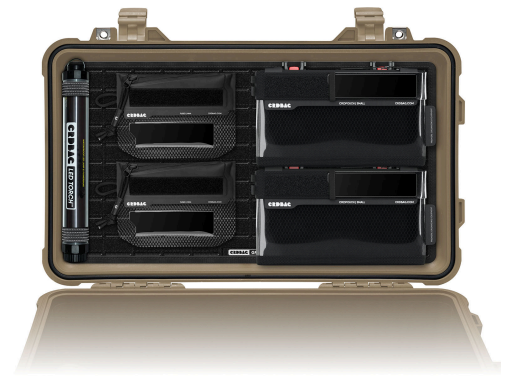

CRD_BUN_062 CRDBAG

Kit Grid-Lid pour bagage cabine

Maximisez le potentiel de votre valise rigide cabine avec le Grid-Lid Bundle 01, l'organisateur de couvercle ultime conçu pour les professionnels. En exploitant l'espace souvent négligé du couvercle, ce bundle transforme votre valise en une solution de rangement efficace et modulaire, parfaitement adaptable à vos besoins.

Cet organisateur de couvercle à standard ouvert est conçu pour durer, vous offrant un système évolutif sans vous enfermer dans des restrictions propriétaires. Idéal pour les professionnels du cinéma, de la photographie et des domaines techniques, le Grid-Lid Bundle 01 garantit que votre équipement reste organisé, accessible et sécurisé.

Conçu pour :

Peli : 1510 Protector, 1535 Air, Vault V525

Compatible avec :

Peli : 1750 Protector Long Case, 1755 Air, Vault V800

Contenu du pack :

- 2 x CRDBAG Fused Mini
- 2 x CRDPOUCH Organizer Bag Small
- 2 x Maglock MOLLE 2-Pack
- 1 x Grid-Lid Carry-On
- 1 x Lampe torche LED
- 1 x Grid-Lid Light Lock

- Compatible avec les valises rigides cabine les plus populaires
- Base GRID-LID avec compatibilité MOLLE et Hook and Loop
- Intégration du CRDPOUCH MKII et du Fused Mini
- Maglock MOLLE pour une fixation et un retrait rapides
- Système ouvert standard pour une expansion modulaire
- Inclut une lampe torche LED avec Light Lock pour une meilleure visibilité