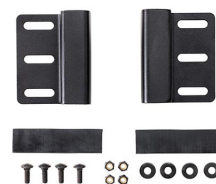

LGMT-001P
Fixation pour sur galerie de
toit pour valise Peli™
Protector

Peli

c/ Provença, 388, Planta 7 • Barcelona, Spain 08025 • Phone: +34 934 674 999
info@peli.com • www.peli.com

Document created on 06-14-26