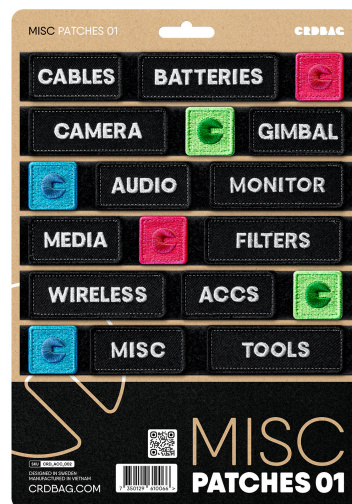

CRD_ACC_002

CRDBAG

Misc Patches 01

Les Misc Patches 01 sont conçus pour une identification fluide et une organisation efficace de votre équipement. Dotés d'une broderie professionnelle et d'un système de fixation sécurisé, ces patchs sont un outil fiable pour les professionnels à la recherche de performance et de durabilité. Ce set comprend une variété de patchs étiquetés permettant d'optimiser les flux de travail grâce à un codage couleur et un étiquetage clair. Gagnez du temps et gardez votre matériel bien organisé, pour un accès rapide à ce dont vous avez besoin.

Parfaitement compatibles avec le CRDPOUCH MKII, Fused Mini, Brick et Y-Wrap, ces patchs sont un ajout essentiel à votre système d'organisation.

Veillez noter : Les étiquettes des patchs sont en anglais.

Dimensions des patchs :

80 x 28 mm (3,15" x 1,10")

55 x 28 mm (2,17" x 1,10")

28 x 28 mm (1,10" x 1,10")

• Patchs inclus :

- CABLES
- BATTERIES
- CAMERA
- GIMBAL
- AUDIO
- MONITOR
- MEDIA
- FILTERS
- WIRELESS
- ACCS
- MISC
- 3 x ICÔNE ROSE
- 3 x ICÔNE VERT
- 3 x ICÔNE BLEU