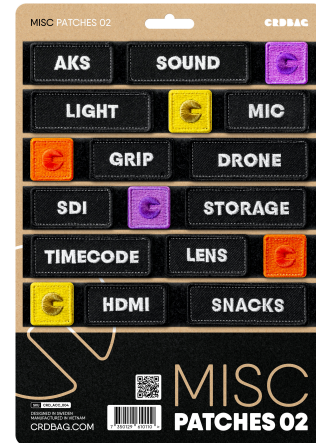

CRD_ACC_004

CRDBAG

Misc Patches 02

Les Misc Patches 02 sont conçus pour une identification fluide et une organisation efficace de votre équipement. Dotés d'une broderie professionnelle et d'un système de fixation sécurisé, ces patchs sont un outil fiable pour les professionnels à la recherche de performance et de durabilité.

Ce set comprend une variété de patchs étiquetés permettant d'optimiser les flux de travail grâce à un codage couleur et un étiquetage clair. Gagnez du temps et gardez votre matériel bien organisé, pour un accès rapide à ce dont vous avez besoin.

Parfaitement compatibles avec le CRDPOUCH MKII, Fused Mini, Brick et Y-Wrap, ces patchs sont un ajout essentiel à votre système d'organisation.

À savoir : Les étiquettes des patchs sont en anglais.

Patches Dimensions:

80 x 28 mm (3.15" x 1.10")

55 x 28 mm (2.17" x 1.10")

28 x 28 mm (1.10" x 1.10")

- Patchs inclus :
 - AKS
 - SOUND
 - LIGHT
 - MIC
 - GRIP
 - DRONE
 - SDI
 - STORAGE
 - TIMECODE
 - LENS
 - HDMI
 - SNACKS
 - 3 x ICÔNE ROSE
 - 3 x ICÔNE VERT
 - 3 x ICÔNE BLEU