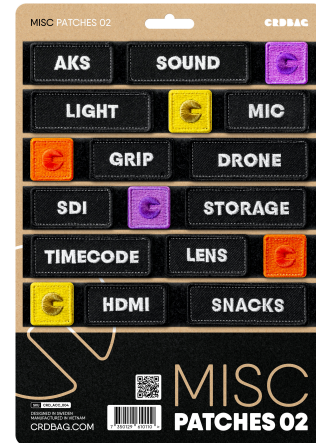

### CRDBAG

Misc Patches 02

Les Misc Patches 02 sont conçus pour une identification fluide et une organisation efficace de votre équipement. Dotés d'une broderie professionnelle et d'un système de fixation sécurisé, ces patchs sont un outil fiable pour les professionnels à la recherche de performance et de durabilité.

Ce set comprend une variété de patchs étiquetés permettant d'optimiser les flux de travail grâce à un codage couleur et un étiquetage clair. Gagnez du temps et gardez votre matériel bien organisé, pour un accès rapide à ce dont vous avez besoin.

Parfaitement compatibles avec le CRDPOUCH MKII, Fused Mini, Brick et Y-Wrap, ces patchs sont un ajout essentiel à votre système d'organisation.

À savoir : Les étiquettes des patchs sont en anglais.

Patchs Dimensions:

80 x 28 mm (3.15" x 1.10")

55 x 28 mm (2.17" x 1.10")

28 x 28 mm (1.10" x 1.10")

- Patchs inclus :
  - AKS
  - SOUND
  - LIGHT
  - MIC
  - GRIP
  - DRONE
  - SDI
  - STORAGE
  - TIMECODE
  - LENS
  - HDMI
  - SNACKS
  - 3 x ICÔNE ROSE
  - 3 x ICÔNE VERT
  - 3 x ICÔNE BLEU