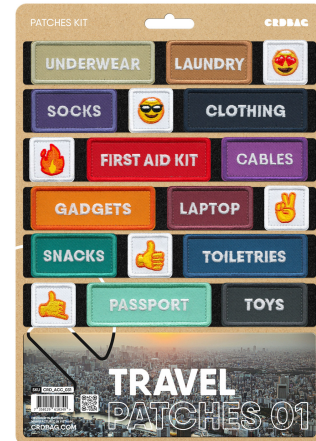

CRD_ACC_031

CRDBAG

Patches de voyage

Le set Travel Patches 01 comprend 18 patchs brodés avec dos velcro, soigneusement pensés pour répondre à vos besoins de voyage. Avec une broderie de qualité supérieure et une fixation sécurisée, ces patchs permettent de facilement étiqueter, coder par couleur et organiser votre équipement. Gardez vos essentiels de voyage identifiables et accessibles, pour une expérience sans stress. Compatibles avec les CRDPOUCH MKII, Fused Mini, Brick et Y-Wrap, ces patchs sont le complément parfait de votre configuration de voyage. À savoir : Les étiquettes des patchs sont en anglais.

Patches Dimensions:

80 x 28 mm (3.15" x 1.10")

55 x 28 mm (2.17" x 1.10")

28 x 28 mm (1.10" x 1.10")

- Patchs inclus :
 - UNDERWEAR
 - LAUNDRY
 - SNOW BEAR ICON
 - SOCKS
 - BEACH ICON
 - CLOTHING
 - SPACE ICON
 - FIRST AID KIT
 - CABLES
 - GADGETS
 - LAPTOP
 - FIRE ICON
 - SNACKS
 - CITY ICON
 - TOILETRIES
 - MOUNTAIN ICON
 - PASSPORT
 - TOYS