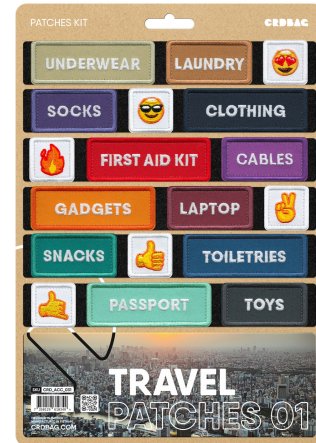

CRD_ACC_031

CRDBAG

Patches de voyage

Le set Travel Patches 01 comprend 18 patchs brodés avec dos velcro, soigneusement pensés pour répondre à vos besoins de voyage.

Avec une broderie de qualité supérieure et une fixation sécurisée, ces patchs permettent de facilement étiqueter, coder par couleur et organiser votre équipement. Gardez vos essentiels de voyage identifiables et accessibles, pour une expérience sans stress.

Compatibles avec les CRDPOUCH MKII, Fused Mini, Brick et Y-Wrap, ces patchs sont le complément parfait de votre configuration de voyage.

À savoir : Les étiquettes des patchs sont en anglais.

Patches Dimensions:

80 x 28 mm (3.15" x 1.10")

55 x 28 mm (2.17" x 1.10")

28 x 28 mm (1.10" x 1.10")

- Patchs inclus :
 - UNDERWEAR
 - LAUNDRY
 - SNOW BEAR ICON
 - SOCKS
 - BEACH ICON
 - CLOTHING
 - SPACE ICON
 - FIRST AID KIT
 - CABLES
 - GADGETS
 - LAPTOP
 - FIRE ICON
 - SNACKS
 - CITY ICON
 - TOILETRIES
 - MOUNTAIN ICON
 - PASSPORT
 - TOYS