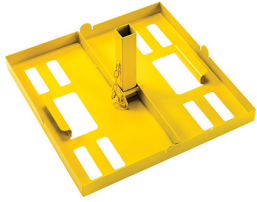

POIDS

---

poids

9.04 lbs (4.1 kg)

ACCESSOIRES

9607

Base pour éclairage modulaire

9605

Mât pour éclairage modulaire