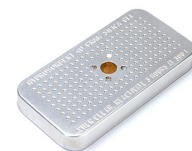

MATERIALE

Corpo	Injection Molded HPX™ high performance resin
Fermo	Valox - Polybutylene Terephthalate (PBT)
Fermo (Alt)	Xenoy - Polyester/Polycarbonate blend
o-ring	EPDM
Perni	Stainless Steel
Perni (Alt)	Aluminum
schiuma	1.3/1.35 polyester
gruppo di regolazione pressione	Valox - Polybutylene Terephthalate (PBT)
Gruppo di regolazione pressione (Alt)	Xenoy - Polyester/Polycarbonate blend

valvola di sfiato Gortex membrane

COLORI

■ Black ■ OD Green ■ Yellow

IL PESO

Peso con schiuma 3.00 lbs (1.36 kg)
Peso senza schiuma 2.70 lbs (1.22 kg)
flottabilità 11.10 lbs (5.03 kg)
Master Pack Weight 23.20 lbs (10.52 kg)

TEMPERATURA

temperatura minima -20°F (-28.9 °C)
temperatura massima 140°F (60 °C)

CERTIFICAZIONI

IP67

ALTRO

Confezione Master Pack 6
Militare sì

ACCESSORI

iM2050-FOAM
3 pz. set ricambio schiuma

iM-STRAP-S-VER2
Padded Shoulder Strap

iM-LIDSTAY
Supporto per coperchio

1506TSA
Lucchetto TSA

1500D
Gel di silice essiccante

iM20XX-M4-BEZEL
Lunetta della base (metrica)

Peli

c/ Provença, 388, Planta 7 • Barcelona, Spain 08025 • Phone: +34 934 674 999
info@peli.com • www.peli.com