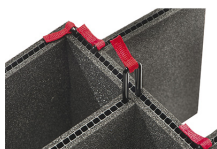

iM2200-DIV
Set di divisori imbottiti

iM-STRAP-S-VER2
Padded Shoulder Strap

iM-LIDSTAY
Supporto per coperchio

iM2200-M4-BEZEL-L
Coperchio (metrico)

iM2200-MBEZ-B
Lunetta della base (metrica)

iM2200-TREK
Kit divisorio per valigie
TrekPak

1506TSA
Lucchetto TSA

1500D
Gel di silice essiccante

IM2200TPDIV
Extra TrekPak Dividers

Peli

c/ Provença, 388, Planta 7 • Barcelona, Spain 08025 • Phone: +34 934 674 999
info@peli.com • www.peli.com

Document created on 06-18-26