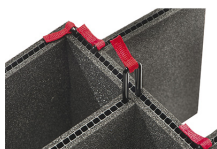

iM2200-DIV
Set di divisori imbottiti

iM-STRAP-S-VER2
Padded Shoulder Strap

iM-LIDSTAY
Supporto per coperchio

iM2200-M4-BEZEL-L
Coperchio (metrico)

iM2200-MBEZ-B
Lunetta della base (metrica)

iM2200-TREK
Kit divisorio per valigie
TrekPak

1506TSA
Lucchetto TSA

1500D
Gel di silice essiccante

IM2200TPDIV
Extra TrekPak Dividers

Peli

c/ Provença, 388, Planta 7 • Barcelona, Spain 08025 • Phone: +34 934 674 999
info@peli.com • www.peli.com

Document created on 05-03-26