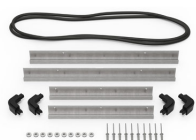

MATERIALE

Corpo	Injection Molded HPX™ high performance resin
Fermo	Valox - Polybutylene Terephthalate (PBT)
Fermo (Alt)	Xenoy - Polyester/Polycarbonate blend
o-ring	EPDM
Perni	Stainless Steel
Perni (Alt)	Aluminum
schiuma	1.3/1.35 polyester
gruppo di regolazione pressione	Valox - Polybutylene Terephthalate (PBT)
Gruppo di regolazione pressione (Alt)	Xenoy - Polyester/Polycarbonate blend

iM24XX-LIDORG
Coperchio organizer

iM2400-FOAM
4 pz. set ricambio schiuma

iM2400-DIV
Set di divisori imbottiti

iM-STRAP-S-VER2
Padded Shoulder Strap

iM-LIDSTAY
Supporto per coperchio

iM2400-TREK
Kit divisorio per valigie
TrekPak

1506TSA
Lucchetto TSA

1500D
Gel di silice essiccante

iM2400-M4-BEZEL-L
Coperchio (metrico)

iM2400-MBEZ-B
Lunetta della base (metrica)

iM2400TPDIV
Extra TrekPak Dividers

Peli

c/ Provença, 388, Planta 7 • Barcelona, Spain 08025 • Phone: +34 934 674 999
info@peli.com • www.peli.com