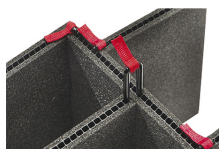

iM24XX-LIDORG
Coperchio organizer

iM2400-FOAM
4 pz. set ricambio schiuma

iM2400-DIV
Set di divisori imbottiti

iM-STRAP-S-VER2
Padded Shoulder Strap

iM-LIDSTAY
Supporto per coperchio

iM2400-TREK
Kit divisorio per valigie
TrekPak

1506TSA
Lucchetto TSA

1500D
Gel di silice essiccante

iM2400-M4-BEZEL-L
Coperchio (metrico)

iM2400-MBEZ-B
Lunetta della base (metrica)

iM2400TPDIV
Extra TrekPak Dividers

Peli

c/ Provença, 388, Planta 7 • Barcelona, Spain 08025 • Phone: +34 934 674 999
info@peli.com • www.peli.com