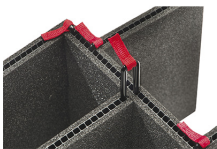

ACCESSORI

iM24XX-PHOTO PALLET
Photography Pallet

iM2450-FOAM
5 pz. set ricambio schiuma

iM-STRAP-S-VER2
Padded Shoulder Strap

iM-LIDSTAY
Supporto per coperchio

iM24XX-LIDORG
Coperchio organizer

iM2450-TREK
Kit divisorio per valigie
TrekPak

1506TSA
Lucchetto TSA

1500D
Gel di silice essiccante

iM2450-M4-BEZEL-L
Coperchio (metrico)

iM2450-MBEZ-B
Lunetta della base (metrica)

iM2500TPDIV
Extra TrekPak Dividers

Peli

c/ Provença, 388, Planta 7 • Barcelona, Spain 08025 • Phone: +34 934 674 999
info@peli.com • www.peli.com