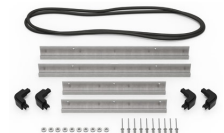

MATERIALE

Corpo	Injection Molded HPX™ high performance resin
Fermo	Valox - Polybutylene Terephthalate (PBT)
Fermo (Alt)	Xenoy - Polyester/Polycarbonate blend
o-ring	EPDM
Perni	Stainless Steel
Perni (Alt)	Aluminum
schiuma	1.3/1.35 polyester
gruppo di regolazione pressione	Valox - Polybutylene Terephthalate (PBT)
Gruppo di regolazione pressione (Alt)	Xenoy - Polyester/Polycarbonate blend

iM2450-FOAM
5 pz. set ricambio schiuma

iM-STRAP-S-VER2
Padded Shoulder Strap

iM-LIDSTAY
Supporto per coperchio

iM24XX-LIDORG
Coperchio organizer

iM2450-TREK
Kit divisorio per valigie
TrekPak

1506TSA
Lucchetto TSA

1500D
Gel di silice essiccante

iM2450-M4-BEZEL-L
Coperchio (metrico)

iM2450-MBEZ-B
Lunetta della base (metrica)

iM2500TPDIV
Extra TrekPak Dividers

Peli

c/ Provença, 388, Planta 7 • Barcelona, Spain 08025 • Phone: +34 934 674 999
info@peli.com • www.peli.com