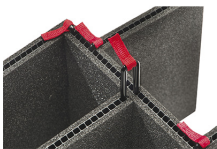

iM2450-FOAM
5 pz. set ricambio schiuma

iM-STRAP-S-VER2
Padded Shoulder Strap

iM-LIDSTAY
Supporto per coperchio

iM24XX-LIDORG
Coperchio organizer

iM2450-TREK
Kit divisorio per valigie
TrekPak

1506TSA
Lucchetto TSA

1500D
Gel di silice essiccante

iM2450-M4-BEZEL-L
Coperchio (metrico)

iM2450-MBEZ-B
Lunetta della base (metrica)

iM2500TPDIV
Extra TrekPak Dividers

Peli

c/ Provença, 388, Planta 7 • Barcelona, Spain 08025 • Phone: +34 934 674 999
info@peli.com • www.peli.com