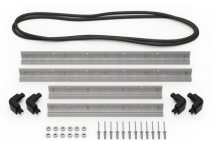

MATERIALE

Corpo	Injection Molded HPX™ high performance resin
Fermo	Valox - Polybutylene Terephthalate (PBT)
Fermo (Alt)	Xenoy - Polyester/Polycarbonate blend
o-ring	EPDM
Perni	Stainless Steel
Perni (Alt)	Aluminum
schiuma	1.3/1.35 polyester
gruppo di regolazione pressione	Valox - Polybutylene Terephthalate (PBT)
Gruppo di regolazione pressione (Alt)	Xenoy - Polyester/Polycarbonate blend

iM2620-FOAM
6 pz. set ricambio schiuma

iM-STRAP-S-VER2
Padded Shoulder Strap

iM-LIDSTAY
Supporto per coperchio

iM26XX-UTILITYORG
Organizer accessori

iM2620-TREK
Kit divisorio per valigie
TrekPak

iM2620TPDIV
Extra TrekPak Dividers

1506TSA
Lucchetto TSA

1500D
Gel di silice essiccante

iM2620-M4-BEZEL-L
Coperchio (metrico)

iM2620-M4-BEZEL
Lunetta della base (metrica)

iM2620TPDIV
Extra TrekPak Dividers

Peli

c/ Provença, 388, Planta 7 • Barcelona, Spain 08025 • Phone: +34 934 674 999
info@peli.com • www.peli.com