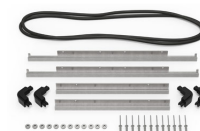

MATERIALE

Corpo	Injection Molded HPX™ high performance resin
Fermo	Valox - Polybutylene Terephthalate (PBT)
Fermo (Alt)	Xenoy - Polyester/Polycarbonate blend
o-ring	EPDM
Perni	Stainless Steel
Perni (Alt)	Aluminum
schiuma	1.3/1.35 polyester
gruppo di regolazione pressione	Valox - Polybutylene Terephthalate (PBT)
Gruppo di regolazione pressione (Alt)	Xenoy - Polyester/Polycarbonate blend

iM2620-FOAM
6 pz. set ricambio schiuma

iM-STRAP-S-VER2
Padded Shoulder Strap

iM-LIDSTAY
Supporto per coperchio

iM26XX-UTILITYORG
Organizer accessori

iM2620-TREK
Kit divisorio per valigie
TrekPak

iM2620TPDIV
Extra TrekPak Dividers

1506TSA
Lucchetto TSA

1500D
Gel di silice essiccante

iM2620-M4-BEZEL-L
Coperchio (metrico)

iM2620-M4-BEZEL
Lunetta della base (metrica)

iM2620TPDIV
Extra TrekPak Dividers

Peli

c/ Provença, 388, Planta 7 • Barcelona, Spain 08025 • Phone: +34 934 674 999
info@peli.com • www.peli.com