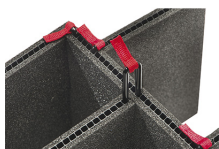

iM2620-FOAM
6 pz. set ricambio schiuma

iM-STRAP-S-VER2
Padded Shoulder Strap

iM-LIDSTAY
Supporto per coperchio

iM26XX-UTILITYORG
Organizer accessori

iM2620-TREK
Kit divisorio per valigie
TrekPak

iM2620TPDIV
Extra TrekPak Dividers

1506TSA
Lucchetto TSA

1500D
Gel di silice essiccante

iM2620-M4-BEZEL-L
Coperchio (metrico)

iM2620-M4-BEZEL
Lunetta della base (metrica)

iM2620TPDIV
Extra TrekPak Dividers

Peli

c/ Provença, 388, Planta 7 • Barcelona, Spain 08025 • Phone: +34 934 674 999
info@peli.com • www.peli.com