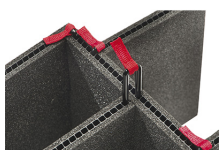

## ACCESSORI

**iM27XX-UTILITYORG**  
Organizer accessori

**iM2720-FOAM**  
6 pz. set ricambio schiuma

**iM-LIDSTAY**  
Supporto per coperchio

**iM2720-M4-BEZEL**  
Lunetta della base (metrica)

**iM2720-M4-BEZEL-L**  
Coperchio (metrico)

**iM2720-TREK**  
Kit divisorio per valigie  
TrekPak

**1610TPDIV**  
Extra TrekPak Dividers

**1506TSA**  
Lucchetto TSA

**1500D**  
Gel di silice essiccante

**iM2720TPDIV**  
Extra TrekPak Dividers