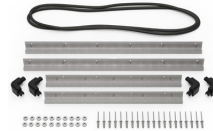

MATERIALE

Corpo	Injection Molded HPX™ high performance resin
Fermo	Valox - Polybutylene Terephthalate (PBT)
Fermo (Alt)	Xenoy - Polyester/Polycarbonate blend
o-ring	EPDM
Perni	Stainless Steel
Perni (Alt)	Aluminum
schiuma	1.3/1.35 polyester
gruppo di regolazione pressione	Valox - Polybutylene Terephthalate (PBT)
Gruppo di regolazione pressione (Alt)	Xenoy - Polyester/Polycarbonate blend
valvola di sfianto	Gortex membrane

CERTIFICAZIONI

IP67

ALTRO

Maniglia estensibile	sì
Confezione Master Pack	1
Militare	sì

ACCESSORI

iM27XX-UTILITYORG
Organizer accessori

iM2720-FOAM
6 pz. set ricambio schiuma

iM-LIDSTAY
Supporto per coperchio

iM2720-M4-BEZEL
Lunetta della base (metrica)

iM2720-M4-BEZEL-L
Coperchio (metrico)

iM2720-TREK
Kit divisorio per valigie
TrekPak

1610TPDIV
Extra TrekPak Dividers

1506TSA
Lucchetto TSA

1500D
Gel di silice essiccante