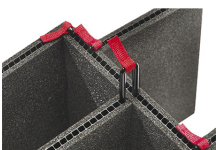

CERTIFICAZIONI

IP67

ALTRO

Maniglia estensibile	sì
Confezione Master Pack	1
Militare	sì

ACCESSORI

iM27XX-UTILITYORG
Organizer accessori

iM2720-FOAM
6 pz. set ricambio schiuma

iM-LIDSTAY
Supporto per coperchio

iM2720-M4-BEZEL
Lunetta della base (metrica)

iM2720-M4-BEZEL-L
Coperchio (metrico)

iM2720-TREK
Kit divisorio per valigie
TrekPak

1610TPDIV
Extra TrekPak Dividers

1506TSA
Lucchetto TSA

1500D
Gel di silice essiccante