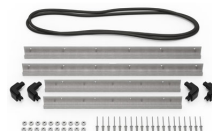

## ACCESSORI

**iM27XX-UTILITYORG**  
Organizer accessori

**iM2720-FOAM**  
6 pz. set ricambio schiuma

**iM-LIDSTAY**  
Supporto per coperchio

**iM2720-M4-BEZEL**  
Lunetta della base (metrica)

**iM2720-M4-BEZEL-L**  
Coperchio (metrico)

**iM2720-TREK**  
Kit divisorio per valigie  
TrekPak

**1610TPDIV**  
Extra TrekPak Dividers

**1506TSA**  
Lucchetto TSA

**1500D**  
Gel di silice essiccante

**iM2720TPDIV**  
Extra TrekPak Dividers