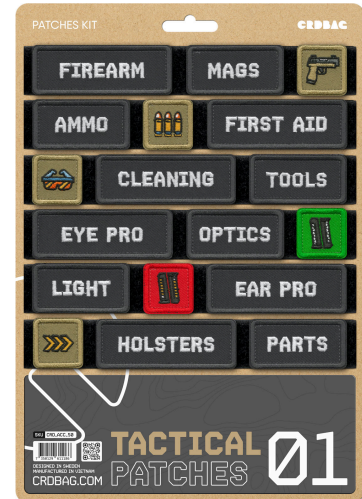

CRD_ACC_050

CRDBAG

Tactical Pouches 01

I Tactical Patches 01 sono pensati per aiutarti a riconoscere subito la tua attrezzatura e tenere tutto in ordine sul campo. Con ricami di alta qualità e un velcro resistente, sono fatti per durare anche nelle situazioni più impegnative.

Le etichette ben visibili e i codici colore ti permettono di trovare sempre ciò che ti serve senza perdite di tempo. Che tu sia in spedizione, a caccia o in contesti tattici, questi patch rendono tutto più semplice.

Compatibili con CRDPOUCH MKII, Fused Mini, Brick e Y-Wrap, sono un'aggiunta pratica per chi tiene all'organizzazione.

Dimensions:

80 x 28 mm (3.15" x 1.10")

55 x 28 mm (2.17" x 1.10")

28 x 28 mm (1.10" x 1.10")

- Caratteristiche:
 - FIREARM
 - MAGS
 - GUN ICON
 - AMMO
 - AMMO ICON
 - FIRST AID
 - GLASSED ICON
 - CLEANING
 - TOOLS
 - EYE PRO
 - OPTICS
 - AMMO GREEN ICON
 - LIGHT
 - AMMO RED ICON
 - EAR PRO
 - ARROW ICON
 - HOLSTERS
 - PARTS