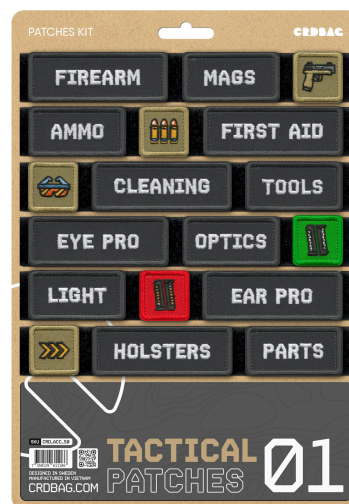

CRD_ACC_050

CRDBAG

Tactical Pouches 01

I Tactical Patches 01 sono pensati per aiutarti a riconoscere subito la tua attrezzatura e tenere tutto in ordine sul campo. Con ricami di alta qualità e un velcro resistente, sono fatti per durare anche nelle situazioni più impegnative.

Le etichette ben visibili e i codici colore ti permettono di trovare sempre ciò che ti serve senza perdite di tempo. Che tu sia in spedizione, a caccia o in contesti tattici, questi patch rendono tutto più semplice.

Compatibili con CRDPOUCH MKII, Fused Mini, Brick e Y-Wrap, sono un'aggiunta pratica per chi tiene all'organizzazione.

Dimensions:

80 x 28 mm (3.15" x 1.10")

55 x 28 mm (2.17" x 1.10")

28 x 28 mm (1.10" x 1.10")

- Caratteristiche:

- FIREARM
- MAGS
- GUN ICON
- AMMO
- AMMO ICON
- FIRST AID
- GLASSED ICON
- CLEANING
- TOOLS
- EYE PRO
- OPTICS
- AMMO GREEN ICON
- LIGHT
- AMMO RED ICON
- EAR PRO
- ARROW ICON
- HOLSTERS
- PARTS