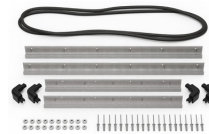

MATERIALE

Corpo	Injection Molded HPX™ high performance resin
Fermo	Valox - Polybutylene Terephthalate (PBT)
Fermo (Alt)	Xenoy - Polyester/Polycarbonate blend
o-ring	EPDM
Perni	Stainless Steel
Perni (Alt)	Aluminum
schiuma	1.3/1.35 polyester
gruppo di regolazione pressione	Valox - Polybutylene Terephthalate (PBT)
Gruppo di regolazione pressione (Alt)	Xenoy - Polyester/Polycarbonate blend
valvola di sfianto	Gortex membrane

COLORI

■ Black

■ OD Green

■ Yellow

IL PESO

Peso con schiuma	23.40 lbs (10.61 kg)
Peso senza schiuma	18.50 lbs (8.39 kg)
flottabilità	173.40 lbs (78.65 kg)
Master Pack Weight	25.20 lbs (11.43 kg)

TEMPERATURA

temperatura minima	-20°F (-28.9 °C)
temperatura massima	140°F (60 °C)

CERTIFICAZIONI

IP67

ALTRO

Maniglia estensibile	sì
Confezione Master Pack	1
Militare	sì

ACCESSORI

iM27XX-UTILITYORG
Organizer accessori

iM2750-FOAM
8 pz. set ricambio schiuma

iM-LIDSTAY
Supporto per coperchio

iM2750-M4-BEZEL
Lunetta della base (metrica)

iM2750-M4-BEZEL-L
Coperchio (metrico)

1506TSA
Lucchetto TSA

1500D
Gel di silice essiccante

Peli

c/ Provença, 388, Planta 7 • Barcelona, Spain 08025 • Phone: +34 934 674 999
info@peli.com • www.peli.com