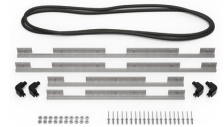

## ACCESSORI

**iM3075-FOAM**  
7 pz. set ricambio schiuma

**iM3075-DIV**  
Set di divisori imbottiti

**iM-LIDSTAY**  
Supporto per coperchio

**iM3075-UTILITYORG**  
Organizer accessori

**iM3075-M4-BEZEL-L**  
Coperchio (metrico)

**iM3075-MBEZ-B**  
Lunetta della base (metrica)

**1506TSA**  
Lucchetto TSA

**1500D**  
Gel di silice essiccante