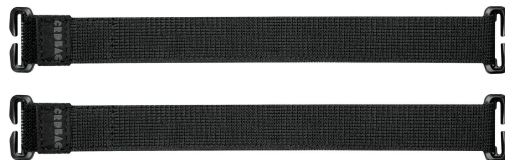

### CRDBAG

Molle Elastic Strap 2 PCS

Fissa il tuo CRDPOUCH come mai prima d'ora con il nostro set da 2 fasce elastiche MOLLE. Queste fasce elastiche sono dotate di due agganci che le rendono facili da fissare a qualsiasi superficie MOLLE o al nostro sistema proprietario GRID-LID presente sui coperchi dei nostri trolley rigidi da cabina. Basta fissare le fasce al pannello MOLLE e stenderle sopra il CRDPOUCH per tenerlo ben saldo.

Compatibili con tutte e quattro le misure del CRDPOUCH, queste fasce offrono un livello extra di sicurezza e praticità per organizzare al meglio la tua attrezzatura.

Materiali: Elastico con retro in velcro morbido

Compatibilità: Progettato per sistemi MOLLE/PALS e configurazioni GRID-LID