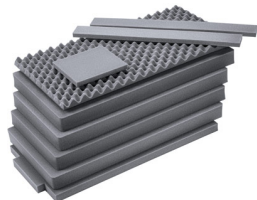

TEMPERATURA

---

temperatura minima 0°F (-17.8 °C)

temperatura massima 140°F (60 °C)

ACCESSORI

1646AirFS

9 pc. Replacement Foam Set

EZ-Pull Multi-Stage Air Handle

Peli

c/ Provença, 388, Planta 7 • Barcelona, Spain 08025 • Phone: +34 934 674 999

info@peli.com • www.peli.com

Document created on 04-24-26