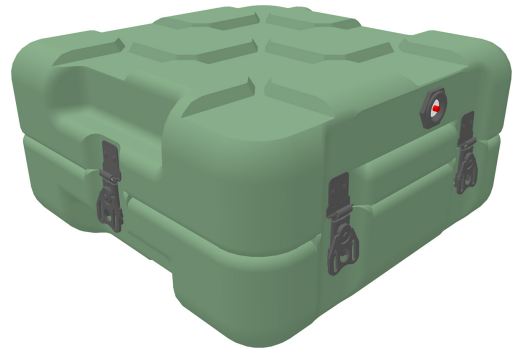

EU040040-1010

ISP2 Case

Lo spostamento di un carico libero può rallentare le operazioni e minacciare la missione con danni alla merce trasportata. Le nuove valigie ISP2 di Peli eliminano praticamente il movimento del carico con un sistema di impilaggio unico (Inter-Stacking Pattern, ISP). Il sistema è compatibile per 64 misure diverse di valigie, da 0,018 a 0,576 metri cubi di capienza. Dotata di un O-ring in spugna di silicone e di valvole di rilascio della pressione, la valigia ISP² è impermeabile alle condizioni climatiche e di umidità estreme.

Il sistema è progettato per massimizzare il volume delle piattaforme di logistica standard. Indipendentemente dal carico di pallet standard, pallet NATO, contenitori JMIC, pallet da 463 litri o contenitori marittimi, la valigia ISP² farà dello spazio di carico l'utilizzo più efficiente.

Con il loro sistema di impilaggio unico (Inter-Stacking Pattern), le valigie ISP2 possono essere impilate a formare un solido blocco unico. Il motivo a quadri di 10 cm x 10 cm sul fondo corrisponde al motivo cubico della valigia sottostante, per un incastro perfetto in posizione.

- Prodotte in Europa
- Motivo impilabile per mantenere saldi i carichi
- Massimizza il volume delle piattaforme di logistica standard
- Linee di divisione con guarnizione, stampate ad incastro, per resistenza agli spruzzi e chiusure ermetiche anche dopo un impatto
- Chiusure anti-cesoiamento che impediscono il distacco del coperchio in caso di impatto e riducono le sollecitazioni sulla struttura