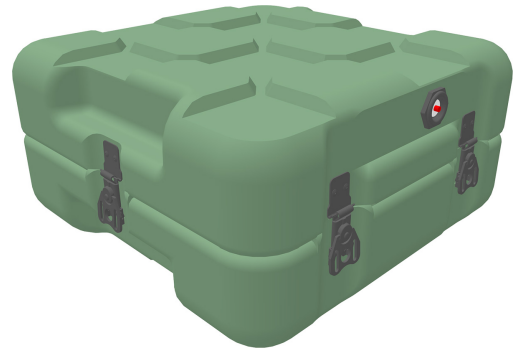

EU040040-1010

ISP2 Case

Lo spostamento di un carico libero può rallentare le operazioni e minacciare la missione con danni alla merce trasportata. Le nuove valigie ISP2 di Peli eliminano praticamente il movimento del carico con un sistema di impilaggio unico (Inter-Stacking Pattern, ISP). Il sistema è compatibile per 64 misure diverse di valigie, da 0,018 a 0,576 metri cubi di capienza. Dotata di un O-ring in spugna di silicone e di valvole di rilascio della pressione, la valigia ISP² è impermeabile alle condizioni climatiche e di umidità estreme.

Il sistema è progettato per massimizzare il volume delle piattaforme di logistica standard. Indipendentemente dal carico di pallet standard, pallet NATO, contenitori JMIC, pallet da 463 litri o contenitori marittimi, la valigia ISP² farà dello spazio di carico l'utilizzo più efficiente.

Con il loro sistema di impilaggio unico (Inter-Stacking Pattern), le valigie ISP2 possono essere impilate a formare un solido blocco unico. Il motivo a quadri di 10 cm x 10 cm sul fondo corrisponde al motivo cubico della valigia sottostante, per un incastro perfetto in posizione.

- Prodotte in Europa
- Motivo impilabile per mantenere saldi i carichi
- Massimizza il volume delle piattaforme di logistica standard
- Linee di divisione con guarnizione, stampate ad incastro, per resistenza agli spruzzi e chiusure ermetiche anche dopo un impatto
- Chiusure anti-cesoiamento che impediscono il distacco del coperchio in caso di impatto e riducono le sollecitazioni sulla struttura