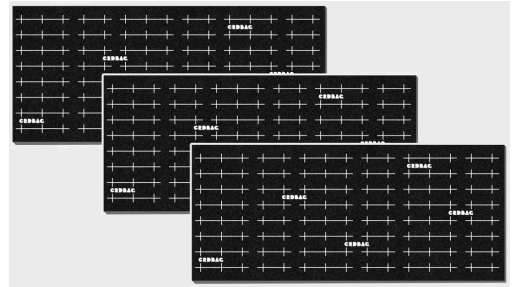

CRD_ACC_072

CRDBAG

Grid-Divider Carry On Expansion Short

Potenzia il tuo DIVISIONE A GRIGLIA kit universale per bagaglio a mano con questo set completo di espansione a pareti corte. Include 3 divisori compatibili con Velcro e 8 connettori robusti per creare nuovi scomparti e configurazioni modulari.

Ogni parete presenta una guida di taglio stampata per un ritaglio e una riconfigurazione precisi niente colla, nessun limite.

Aggiungi ulteriore flessibilità al tuo sistema DIVISIONE A GRIGLIA . Il pacchetto Expansion Short include 3 pareti divisorie corte (300 mm / 11,8 in) e 8 connettori che consentono di estendere, piegare o bloccare le pareti in nuovi layout.

Specifiche:

Materiale: Schiuma EVA rinforzata con tessuto Velcro tagliato al laser e compatibilità MOLLE/PALS

Dimensioni parete: 300 mm (11,8 in) × 130 mm (5,12 in) × 9 mm (0,35 in)

Dimensioni connettore: 120 mm (4,72 in) × 50 mm (1,96 in)

Compatibilità: DIVISIONE A GRIGLIA kit universale per bagaglio a mano

Contenuto: 3 × Pareti divisorie corte, 8 × Connettori

- Estendi le configurazioni da bordo a bordo
- Crea configurazioni più grandi o multi-zona
- Compatibile con pareti corte e curve
- Riconfigurazione immediata grazie al sistema a strappo