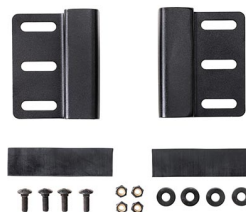

LGMT-001V
Supporto per portapacchi per valigie Peli Vault

Peli

c/ Provença, 388, Planta 7 • Barcelona, Spain 08025 • Phone: +34 934 674 999

info@peli.com • www.peli.com

Document created on 06-10-26