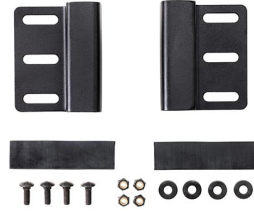

## ACCESSORI

---

**1506TSA**  
Lucchetto TSA

**1500D**  
Gel di silice essiccante

**LGMT-001V**  
Supporto per portapacchi per valigie Peli Vault

---