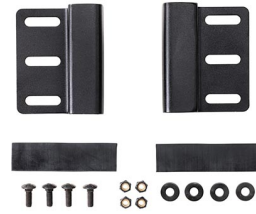

COLORI

■ Black

IL PESO

| | |
|---------------------------|----------------------|
| Peso con schiuma | 24.95 lbs (11.32 kg) |
| Peso senza schiuma | 19.60 lbs (8.89 kg) |
| Master Pack Weight | 28.76 lbs (13.05 kg) |

TEMPERATURA

temperatura minima 0°F (-17.8 °C)

temperatura massima 140°F (60 °C)

ALTRO

ruote 2

ACCESSORI

1506TSA
Lucchetto TSA

1500D
Gel di silice essiccante

LGMT-001V
Supporto per portapacchi per valigie Peli Vault

Peli

c/ Provença, 388, Planta 7 • Barcelona, Spain 08025 • Phone: +34 934 674 999
info@peli.com • www.peli.com

Document created on 04-25-26