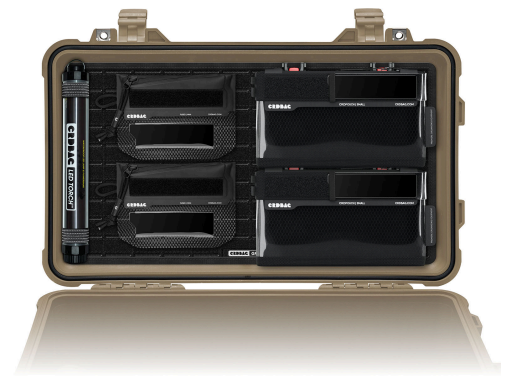

CRD_BUN_062

CRDBAG

Kit Grid-Lid per bagaglio a mano

Massimizza il potenziale della tua valigia rigida da cabina con il Grid-Lid Bundle 01, l'organizzatore per coperchi definitivo progettato per i professionisti. Sfruttando lo spazio spesso trascurato del coperchio, questo bundle trasforma la tua valigia in una soluzione di archiviazione efficiente e modulare che si adatta alle tue esigenze.

Questo organizzatore per coperchi a standard aperto è progettato per il futuro, consentendoti di investire in un sistema personalizzabile senza restrizioni proprietarie. Ideale per professionisti del cinema, della fotografia e dei settori tecnici, il Grid-Lid Bundle 01 garantisce che la tua attrezzatura rimanga organizzata, accessibile e sicura.

Progettato per:

Peli: 1510 Protector, 1535 Air, Vault V525

Compatibile con:

Peli: 1750 Protector Long Case, 1755 Air, Vault V800

Cosa è incluso:

- 2 x CRDBAG Fused Mini
- 2 x CRDPOUCH Organizer Bag Small
- 2 x Maglock MOLLE 2-Pack
- 1 x Grid-Lid Carry-On
- 1 x Torcia LED
- 1 x Grid-Lid Light Lock

- Compatibile con le valigie rigide da cabina più diffuse
- Base GRID-LID con compatibilità MOLLE e Hook and Loop
- Integrazione con CRDPOUCH MKII e Fused Mini
- Maglock MOLLE per un aggancio e sgancio rapido
- Sistema aperto e modulare per un'espansione personalizzata
- Include torcia LED con Light Lock per una maggiore visibilità