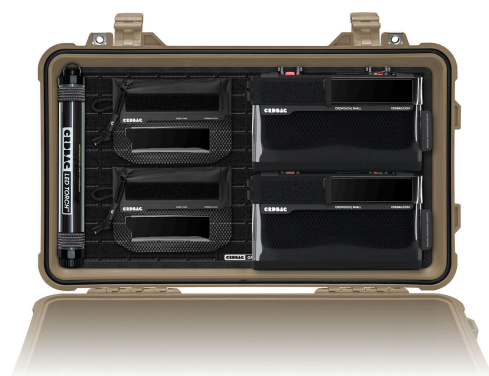

## CRD\_BUN\_062 CRDBAG

Kit Grid-Lid per bagaglio a mano

Massimizza il potenziale della tua valigia rigida da cabina con il Grid-Lid Bundle 01, l'organizzatore per coperchi definitivo progettato per i professionisti. Sfruttando lo spazio spesso trascurato del coperchio, questo bundle trasforma la tua valigia in una soluzione di archiviazione efficiente e modulare che si adatta alle tue esigenze.

Questo organizzatore per coperchi a standard aperto è progettato per il futuro, consentendoti di investire in un sistema personalizzabile senza restrizioni proprietarie. Ideale per professionisti del cinema, della fotografia e dei settori tecnici, il Grid-Lid Bundle 01 garantisce che la tua attrezzatura rimanga organizzata, accessibile e sicura.

Progettato per:

Peli: 1510 Protector, 1535 Air, Vault V525

Compatibile con:

Peli: 1750 Protector Long Case, 1755 Air, Vault V800

Cosa è incluso:

- 2 x CRDBAG Fused Mini
- 2 x CRDPOUCH Organizer Bag Small
- 2 x Maglock MOLLE 2-Pack
- 1 x Grid-Lid Carry-On
- 1 x Torcia LED
- 1 x Grid-Lid Light Lock

- Compatibile con le valigie rigide da cabina più diffuse
- Base GRID-LID con compatibilità MOLLE e Hook and Loop
- Integrazione con CRDPOUCH MKII e Fused Mini
- Maglock MOLLE per un aggancio e sgancio rapido
- Sistema aperto e modulare per un'espansione personalizzata
- Include torcia LED con Light Lock per una maggiore visibilità