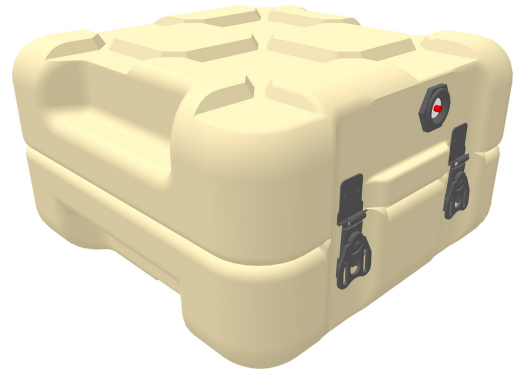

EU035035-1010

ISP2 Case

Lo spostamento di un carico libero può rallentare le operazioni e minacciare la missione con danni alla merce trasportata. Le nuove valigie ISP2 di Peli eliminano praticamente il movimento del carico con un sistema di impilaggio unico (Inter-Stacking Pattern, ISP). Il sistema è compatibile per 64 misure diverse di valigie, da 0,018 a 0,576 metri cubi di capienza. Dotata di un O-ring in spugna di silicone e di valvole di rilascio della pressione, la valigia ISP² è impermeabile alle condizioni climatiche e di umidità estreme.

Il sistema è progettato per massimizzare il volume delle piattaforme di logistica standard. Indipendentemente dal carico di pallet standard, pallet NATO, contenitori JMIC, pallet da 463 litri o contenitori marittimi, la valigia ISP² farà dello spazio di carico l'utilizzo più efficiente.

Con il loro sistema di impilaggio unico (Inter-Stacking Pattern), le valigie ISP2 possono essere impilate a formare un solido blocco unico. Il motivo a quadri di 10 cm x 10 cm sul fondo corrisponde al motivo cubico della valigia sottostante, per un incastro perfetto in posizione.

- Prodotte in Europa
- Motivo impilabile per mantenere saldi i carichi
- Massimizza il volume delle piattaforme di logistica standard
- Linee di divisione con guarnizione, stampate ad incastro, per resistenza agli spruzzi e chiusure ermetiche anche dopo un impatto
- Chiusure anti-cesoiamento che impediscono il distacco del coperchio in caso di impatto e riducono le sollecitazioni sulla struttura