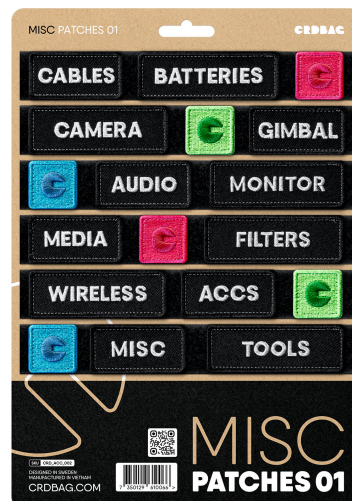

### CRDBAG

Misc Patches 01

I Misc Patches 01 sono progettati per una rapida identificazione e un'organizzazione efficiente della tua attrezzatura. Con ricamo professionale e fissaggio sicuro, questi patch sono uno strumento affidabile per chi esige funzionalità e resistenza.

Questo set include patch etichettati di vario tipo, pensati per semplificare i flussi di lavoro grazie a codici colore ed etichette chiare. Risparmia tempo e mantieni tutto organizzato per accedere velocemente a ciò che ti serve. Compatibili perfettamente con CRDPOUCH MKII, Fused Mini, Brick e Y-Wrap, questi patch sono un'aggiunta fondamentale al tuo sistema di organizzazione.

Da sapere: Le etichette delle patch sono in inglese.

Dimensioni dei patch:

80 x 28 mm (3,15" x 1,10")

55 x 28 mm (2,17" x 1,10")

28 x 28 mm (1,10" x 1,10")

- Patch inclusi:
  - CABLES
  - BATTERIES
  - CAMERA
  - GIMBAL
  - AUDIO
  - MONITOR
  - MEDIA
  - FILTERS
  - WIRELESS
  - ACCS
  - MISC
  - TOOLS
  - 3 x ICONA ROSA
  - 3 x ICONA VERDE
  - 3 x ICONA BLU