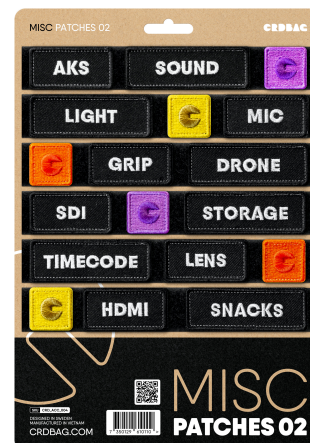

CRD_ACC_004

CRDBAG

Misc Patches 02

I Misc Patches 02 sono progettati per una rapida identificazione e un'organizzazione efficiente della tua attrezzatura. Con ricamo professionale e fissaggio sicuro, questi patch sono uno strumento affidabile per chi esige funzionalità e resistenza.

Questo set include patch etichettati di vario tipo, pensati per semplificare i flussi di lavoro grazie a codici colore ed etichette chiare. Risparmia tempo e mantieni tutto organizzato per accedere velocemente a ciò che ti serve. Compatibili perfettamente con CRDPOUCH MKII, Fused Mini, Brick e Y-Wrap, questi patch sono un'aggiunta fondamentale al tuo sistema di organizzazione.

Da sapere: Le etichette delle patch sono in inglese.

Dimensioni dei patch:

80 x 28 mm (3,15" x 1,10")

55 x 28 mm (2,17" x 1,10")

28 x 28 mm (1,10" x 1,10")

- Patch inclusi:
 - AKS
 - SOUND
 - LIGHT
 - MIC
 - GRIP
 - DRONE
 - SDI
 - STORAGE
 - TIMECODE
 - LENS
 - HDMI
 - SNACKS
 - 3 x ICONA ROSA
 - 3 x ICONA VERDE
 - 3 x ICONA BLU