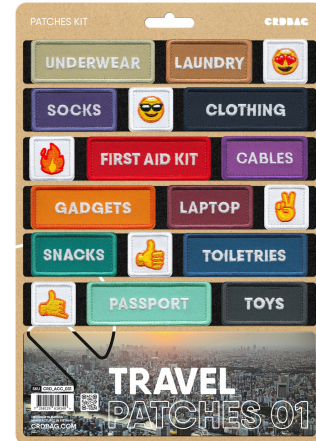

### CRDBAG

Patch da viaggio

Il set Travel Patches 01 include 18 patch ricamati con retro in velcro, progettati con cura per soddisfare le esigenze di chi viaggia.

Con ricami di alta qualità e fissaggio sicuro, questi patch permettono di etichettare, organizzare e codificare per colore la tua attrezzatura. Tieni i tuoi essenziali da viaggio sempre a portata di mano e ben identificati, per un'esperienza senza stress.

Compatibili con CRDPOUCH MKII, Fused Mini, Brick e Y-Wrap, questi patch sono il complemento perfetto per il tuo setup da viaggio.

Dimensioni dei patch:

80 x 28 mm (3,15" x 1,10")

55 x 28 mm (2,17" x 1,10")

28 x 28 mm (1,10" x 1,10")

- Patch inclusi:
  - UNDERWEAR
  - LAUNDRY
  - SNOW BEAR ICON
  - SOCKS
  - BEACH ICON
  - CLOTHING
  - SPACE ICON
  - FIRST AID KIT
  - CABLES
  - GADGETS
  - LAPTOP
  - FIRE ICON
  - SNACKS
  - CITY ICON
  - TOILETRIES
  - MOUNTAIN ICON
  - PASSPORT
  - TOYS