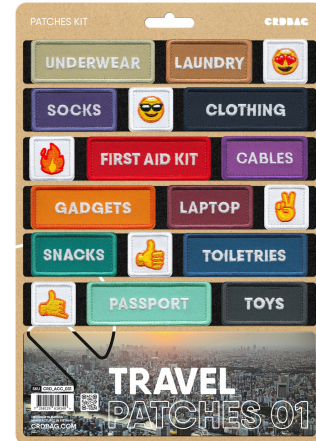

CRD_ACC_031

CRDBAG

Patch da viaggio

Il set Travel Patches 01 include 18 patch ricamati con retro in velcro, progettati con cura per soddisfare le esigenze di chi viaggia.

Con ricami di alta qualità e fissaggio sicuro, questi patch permettono di etichettare, organizzare e codificare per colore la tua attrezzatura. Tieni i tuoi essenziali da viaggio sempre a portata di mano e ben identificati, per un'esperienza senza stress.

Compatibili con CRDPOUCH MKII, Fused Mini, Brick e Y-Wrap, questi patch sono il complemento perfetto per il tuo setup da viaggio.

Dimensioni dei patch:

80 x 28 mm (3,15" x 1,10")

55 x 28 mm (2,17" x 1,10")

28 x 28 mm (1,10" x 1,10")

- Patch inclusi:
  - -UNDERWEAR
  - -LAUNDRY
  - -SNOW BEAR ICON
  - -SOCKS
  - -BEACH ICON
  - -CLOTHING
  - -SPACE ICON
  - -FIRST AID KIT
  - -CABLES
  - -GADGETS
  - -LAPTOP
  - -FIRE ICON
  - -SNACKS
  - -CITY ICON
  - -TOILETRIES
  - -MOUNTAIN ICON
  - -PASSPORT
  - -TOYS

DIMENSIONI

MATERIALE

COLORI

■ Black

Peli

c/ Provença, 388, Planta 7 • Barcelona, Spain 08025 • Phone: +34 934 674 999

info@peli.com • www.peli.com

Document created on 06-07-26