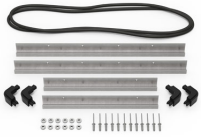

MATERIALES

Cuerpo	Injection Molded HPX™ high performance resin
Cierre	Valox - Polybutylene Terephthalate (PBT)
Cierre (Alt)	Xenoy - Polyester/Polycarbonate blend
anillo de sellado de neopreno	EPDM
pasadores	Stainless Steel
Pasadores (Alt)	Aluminum
espuma	1.3/1.35 polyester
Cuerpo de compensación	Valox - Polybutylene Terephthalate (PBT)
Cuerpo de compensación (Alt)	Xenoy - Polyester/Polycarbonate blend

iM2620-FOAM
Juego de 6 piezas de espuma de recambio

iM-STRAP-S-VER2
Correa para hombro acolchada

iM-LIDSTAY
Soporte de tapa

iM26XX-UTILITYORG
Organizador de accesorios

iM2620-TREK
Kit de divisores TrekPak

iM2620TPDIV
Extra TrekPak Dividers

1506TSA
Candado TSA

1500D
Gel de sílice desecante

iM2620-M4-BEZEL-L
Bisel de la tapa (métrico)

iM2620-M4-BEZEL
Bisel de la base (métrico)

IM2620TPDIV
Extra TrekPak Dividers