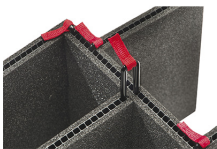

iM2620-FOAM
Juego de 6 piezas de espuma de recambio

iM-STRAP-S-VER2
Correa para hombro acolchada

iM-LIDSTAY
Soporte de tapa

iM26XX-UTILITYORG
Organizador de accesorios

iM2620-TREK
Kit de divisores TrekPak

iM2620TPDIV
Extra TrekPak Dividers

1506TSA
Candado TSA

1500D
Gel de sílice desecante

iM2620-M4-BEZEL-L
Bisel de la tapa (métrico)

iM2620-M4-BEZEL
Bisel de la base (métrico)

IM2620TPDIV
Extra TrekPak Dividers