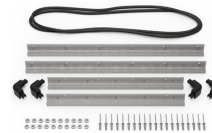

MATERIALES

Cuerpo	Injection Molded HPX™ high performance resin
Cierre	Valox - Polybutylene Terephthalate (PBT)
Cierre (Alt)	Xenoy - Polyester/Polycarbonate blend
anillo de sellado de neopreno	EPDM
pasadores	Stainless Steel
Pasadores (Alt)	Aluminum
espuma	1.3/1.35 polyester
Cuerpo de compensación	Valox - Polybutylene Terephthalate (PBT)
Cuerpo de compensación (Alt)	Xenoy - Polyester/Polycarbonate blend
respiradero de compensación	Gortex membrane

CERTIFICACIONES

IP67

OTRAS

Asa extensible	sí
Master Pack	1
Aplicaciones militares	sí

ACCESORIOS

iM27XX-UTILITYORG
Organizador de accesorios

iM2720-FOAM
Juego de 6 piezas de espuma de recambio

iM-LIDSTAY
Soporte de tapa

iM2720-M4-BEZEL
Bisel de la base (métrico)

iM2720-M4-BEZEL-L
Bisel de la tapa (métrico)

iM2720-TREK
Kit de divisores TrekPak

1610TPDIV
Extra TrekPak Dividers

1506TSA
Candado TSA

1500D
Gel de sílice desecante