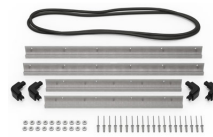

MATERIALES

Cuerpo	Injection Molded HPX™ high performance resin
Cierre	Valox - Polybutylene Terephthalate (PBT)
Cierre (Alt)	Xenoy - Polyester/Polycarbonate blend
anillo de sellado de neopreno	EPDM
pasadores	Stainless Steel
Pasadores (Alt)	Aluminum
espuma	1.3/1.35 polyester
Cuerpo de compensación	Valox - Polybutylene Terephthalate (PBT)
Cuerpo de compensación (Alt)	Xenoy - Polyester/Polycarbonate blend
respiradero de compensación	Gortex membrane

CERTIFICACIONES

IP67

OTRAS

Asa extensible	sí
Master Pack	1
Aplicaciones militares	sí

ACCESORIOS

iM27XX-UTILITYORG
Organizador de accesorios

iM2720-FOAM
Juego de 6 piezas de espuma de recambio

iM-LIDSTAY
Soporte de tapa

iM2720-M4-BEZEL
Bisel de la base (métrico)

iM2720-M4-BEZEL-L
Bisel de la tapa (métrico)

iM2720-TREK
Kit de divisores TrekPak

1610TPDIV
Extra TrekPak Dividers

1506TSA
Candado TSA

1500D
Gel de sílice desecante