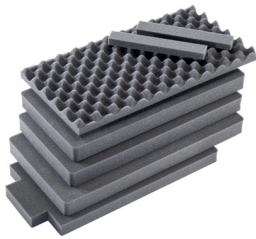

MATERIALES

cuerpo	Proprietary Polypropylene Blend
---------------	---------------------------------

cierre	ABS
anillo de sellado de neopreno	EPDM
cuerpo de compensación	ABS
respiradero de compensación	Hi-Flow Gore-Tex 3 Micron Hydrophobic Non-Woven

COLORES

■ Black

PESO

peso con espuma	11.20 lbs (5.1 kg)
peso sin espuma	9.75 lbs (4.4 kg)
flotabilidad	84.95 lbs (38.5 kg)

LA TEMPERATURA

temperatura mínima	0°F (-17.8 °C)
temperatura máxima	140°F (60 °C)

ACCESORIOS

1556AirFS

Juego de 7 piezas de espuma de recambio

1506TSA

Candado TSA

RucPac-Pro-1

Conversión de mochila RucPac Pro Hardcase

Peli

c/ Provença, 388, Planta 7 • Barcelona, Spain 08025 • Phone: +34 934 674 999