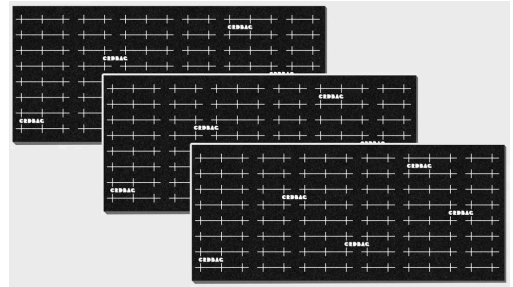

Cada pared cuenta con una guía de corte impresa para un recorte y reconfiguración precisos sin pegamento, sin límites.

Añade mayor flexibilidad a tu sistema DIVISIÓN DE REJILLA. El Expansion Short Pack incluye 3 paredes divisorias cortas (300 mm / 11,8 in) y 8 conectores que te permiten ampliar, doblar o fijar las paredes en nuevos diseños.

Especificaciones:

Material: Espuma EVA reforzada con tejido Velcro cortado con láser y compatibilidad MOLLE/PALS

Tamaño de pared: 300 mm (11,8 in) × 130 mm (5,12 in) × 9 mm (0,35 in)

Tamaño del conector: 120 mm (4,72 in) × 50 mm (1,96 in)

Compatibilidad: DIVISIÓN DE REJILLA kit universal para equipaje de mano

Incluye: 3 × Paredes divisorias cortas, 8 × Conectores

- Amplía las configuraciones de borde a borde
- Crea diseños más grandes o con múltiples zonas
- Compatible con paredes cortas y curvas
- Reconfiguración instantánea con el sistema de gancho y bucle

## DIMENSIONES

---