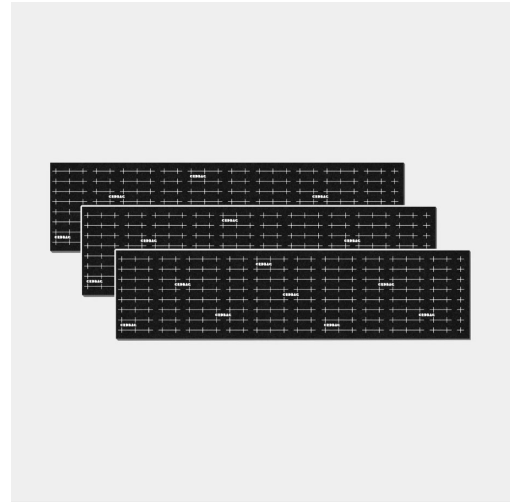

Especificaciones:

Material: Espuma EVA reforzada con tejido Velcro cortado con láser y compatibilidad MOLLE/PALS

Tamaño de pared: 520 mm (20,5 in) x 130 mm (5,12 in) x 9 mm (0,35 in)

Tamaño del conector: 120 mm (4,72 in) x 50 mm (1,96 in)

Compatibilidad: DIVISIÓN DE REJILLA kit universal para equipaje de mano

Incluye: 3 x Paredes divisorias largas, 8 x Conectores

- Amplía las configuraciones de borde a borde
- Crea diseños más grandes o con múltiples zonas
- Compatible con paredes cortas y curvas
- Reconfiguración instantánea con el sistema de gancho y bucle