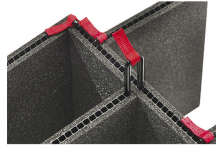

■ Black

■ Orange

■ Silver

■ Yellow

PESO

peso con espuma	5.39 lbs (2.44 kg)
peso sin espuma	4.57 lbs (2.07 kg)
flotabilidad	41.10 lbs (18.64 kg)

LA TEMPERATURA

temperatura mínima	0°F (-17.8 °C)
temperatura máxima	140°F (60 °C)

ACCESORIOS

1485AirFS
Juego de 3 piezas de espuma
de recambio

1485AirDS
Divisores acolchados

1485TP-KIT
Kit de divisores TrekPak

1485TPKIT
Kit de divisores TrekPak

1506TSA
Candado TSA

1500D
Gel de sílice desecante