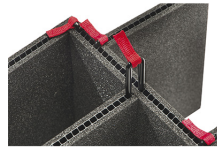

■ Black

■ Orange

■ Yellow

PESO

peso con espuma	9.02 lbs (4.09 kg)
peso sin espuma	7.37 lbs (3.34 kg)
flotabilidad	81.20 lbs (36.83 kg)

LA TEMPERATURA

temperatura mínima	0°F (-17.8 °C)
temperatura máxima	140°F (60 °C)

ACCESORIOS

1555AirFS
Juego de 4 piezas de espuma
de recambio

1555AirDS
Divisores acolchados

1555TP-KIT
Kit de divisores TrekPak

1555TPKIT
Kit de divisores TrekPak

1555TPDIV
Extra TrekPak Dividers

1506TSA
Candado TSA