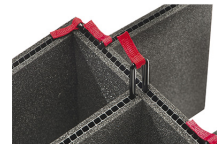

iM2600-DIV
Einteilungssystem

iM-STRAP-S-VER2
Padded Shoulder Strap

iM-LIDSTAY
Deckelstütze

iM2600-M4-BEZEL-L
Deckel-Lünette (metrisch)

iM2600-MBEZ-B
Bodenlünette (metrisch)

iM26XX-UTILITYORG
Universal-Einteiler