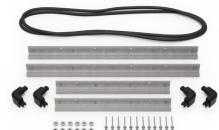

MATERIALEN

Gehäuse	Injection Molded HPX™ high performance resin
Verschluss	Valox - Polybutylene Terephthalate (PBT)
Verschluss (Alt)	Xenoy - Polyester/Polycarbonate blend
O-Ring Dichtung	EPDM
Stifte	Stainless Steel
Stifte (Alt)	Aluminum
Schaumstoff	1.3/1.35 polyester
Ausgleichsschraube	Valox - Polybutylene Terephthalate (PBT)
Ausgleichsschraube (Alt)	Xenoy - Polyester/Polycarbonate blend
Ausgleichsventil	Gortex membrane

iM2600-DIV
Einteilungssystem

iM-STRAP-S-VER2
Padded Shoulder Strap

iM-LIDSTAY
Deckelstütze

iM2600-M4-BEZEL-L
Deckel-Lünette (metrisch)

iM2600-MBEZ-B
Bodenlünette (metrisch)

iM26XX-UTILITYORG
Universal-Einteiler