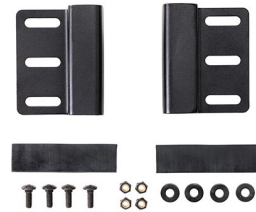

ANDERE

Laufrollen	2
-------------------	---

ZUBEHÖR

1506TSA
TSA-Verschluss

1500D
Trockenmittel Silikagel

LGMT-001V
Vault-Case-Dachbefestigung

Peli

c/ Provença, 388, Planta 7 • Barcelona, Spain 08025 • Phone: +34 934 674 999
info@peli.com • www.peli.com