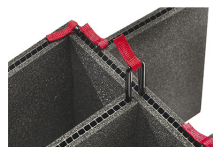

iM2300-FOAM
4 St. Ersatz-Schaumstoffeinsätze

iM2300-DIV
Einteilungssystem

iM-STRAP-S-VER2
Padded Shoulder Strap

iM-LIDSTAY
Deckelstütze

iM2300-M4-BEZEL-L
Deckel-Lünette (metrisch)

iM2300-MBEZ-B
Bodenlünette (metrisch)