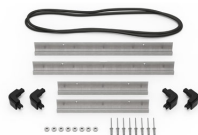

MATERIALEN

Gehäuse	Injection Molded HPX™ high performance resin
Verschluss	Valox - Polybutylene Terephthalate (PBT)
Verschluss (Alt)	Xenoy - Polyester/Polycarbonate blend
O-Ring Dichtung	EPDM
Stifte	Stainless Steel
Stifte (Alt)	Aluminum
Schaumstoff	1.3/1.35 polyester
Ausgleichsschraube	Valox - Polybutylene Terephthalate (PBT)
Ausgleichsschraube (Alt)	Xenoy - Polyester/Polycarbonate blend

iM2300-FOAM
4 St. Ersatz-Schaumstoffeinsätze

iM2300-DIV
Einteilungssystem

iM-STRAP-S-VER2
Padded Shoulder Strap

iM-LIDSTAY
Deckelstütze

iM2300-M4-BEZEL-L
Deckel-Lünette (metrisch)

iM2300-MBEZ-B
Bodenlünette (metrisch)