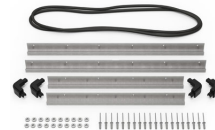

MATERIALEN

Gehäuse	Injection Molded HPX™ high performance resin
Verschluss	Valox - Polybutylene Terephthalate (PBT)
Verschluss (Alt)	Xenoy - Polyester/Polycarbonate blend
O-Ring Dichtung	EPDM
Stifte	Stainless Steel
Stifte (Alt)	Aluminum
Schaumstoff	1.3/1.35 polyester
Ausgleichsschraube	Valox - Polybutylene Terephthalate (PBT)
Ausgleichsschraube (Alt)	Xenoy - Polyester/Polycarbonate blend
Ausgleichsventil	Gortex membrane

FARBEN

■ Black

■ OD Green

■ Yellow

GEWICHT

Gewicht mit Schaumstoff	22.00 lbs (9.98 kg)
Gewicht ohne Schaumstoff	16.80 lbs (7.62 kg)
Schwimmfähigkeit	138.14 lbs (62.66 kg)
Master Pack Weight	24.00 lbs (10.89 kg)

TEMPERATUR

min. Temperatur	-20°F (-28.9 °C)
max. Temperatur	140°F (60 °C)

ZERTIFIZIERUNGEN

IP67

ANDERE

Ausziehbarer Griff	ja
Master Pack	1
Militär	ja

ZUBEHÖR

iM27XX-UTILITYORG
Universal-Einteiler

iM2720-FOAM
6 St. Ersatz-Schaumstoffeinsätze

iM-LIDSTAY
Deckelstütze

iM2720-M4-BEZEL
Bodenlünette (metrisch)

iM2720-M4-BEZEL-L
Deckel-Lünette (metrisch)

iM2720-TREK
TrekPak Koffer Teiler Kit

1610TPDIV
Extra TrekPak Dividers