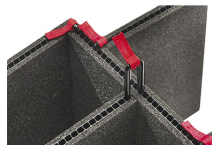

iM2300-TREK
TrekPak Koffer Teiler Kit