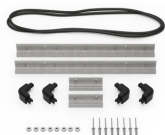

MATERIALEN

Gehäuse	Injection Molded HPX™ high performance resin
Verschluss	Valox - Polybutylene Terephthalate (PBT)
Verschluss (Alt)	Xenoy - Polyester/Polycarbonate blend
O-Ring Dichtung	EPDM
Stifte	Stainless Steel
Stifte (Alt)	Aluminum
Schaumstoff	1.3/1.35 polyester
Ausgleichsschraube	Valox - Polybutylene Terephthalate (PBT)
Ausgleichsschraube (Alt)	Xenoy - Polyester/Polycarbonate blend

iM2306-DIV
Einteilungssystem

iM-STRAP-S-VER2
Padded Shoulder Strap

iM-LIDSTAY
Deckelstütze

iM2306-M4-BEZEL-L
Deckel-Lünette (metrisch)

iM2306-MBEZ-B
Bodenlunette (metrisch)

1506TSA
TSA-Verschluss

1500D
Trockenmittel Silikagel