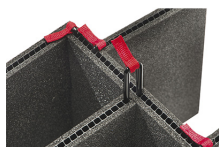

iM24XX-LIDORG
Deckeleinteiler

iM2400-FOAM
4 St. Ersatz-Schaumstoffeinsätze

iM2400-DIV
Einteilungssystem

iM-STRAP-S-VER2
Padded Shoulder Strap

iM-LIDSTAY
Deckelstütze

iM2400-TREK
TrekPak Koffer Teiler Kit

1506TSA
TSA-Verschluss