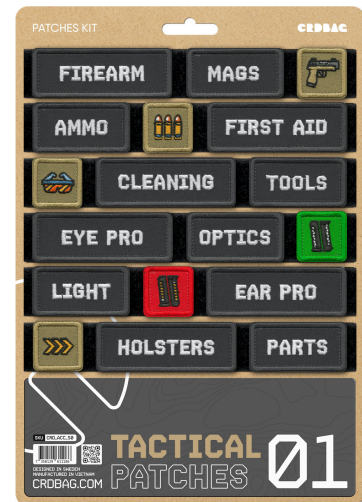

### CRDBÄG

Tactical Pouches 01

Tactical Patches 01 helfen dir dabei, dein Equipment im Feld schnell zu erkennen und besser zu organisieren. Die hochwertigen Stickereien und der sichere Klettverschluss machen sie besonders robust - selbst unter schwierigen Bedingungen.

Dank klarer Beschriftungen und Farbcodes behältst du jederzeit den Überblick und findest deine Ausrüstung schnell wieder. Ob bei Outdoor-Abenteuern, der Jagd oder im taktischen Einsatz - mit diesen Patches läuft alles reibungslos. Sie sind kompatibel mit CRDPOUCH MKII, Fused Mini, Brick und Y-Wrap und eine praktische Ergänzung für jeden, der Wert auf Ordnung legt.

Dimensions:

80 x 28 mm (3.15" x 1.10")

55 x 28 mm (2.17" x 1.10")

28 x 28 mm (1.10" x 1.10")

• Merkmale:

- FIREARM
- MAGS
- GUN ICON
- AMMO
- AMMO ICON
- FIRST AID
- GLASSED ICON
- CLEANING
- TOOLS
- EYE PRO
- OPTICS
- AMMO GREEN ICON
- LIGHT
- AMMO RED ICON
- EAR PRO
- ARROW ICON
- HOLSTERS
- PARTS