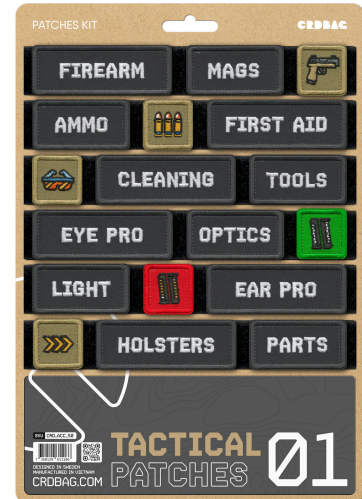

CRD_ACC_050

CRDBAG

Tactical Pouches 01

Tactical Patches 01 helfen dir dabei, dein Equipment im Feld schnell zu erkennen und besser zu organisieren. Die hochwertigen Stickereien und der sichere Klettverschluss machen sie besonders robust - selbst unter schwierigen Bedingungen.

Dank klarer Beschriftungen und Farbcodes behältst du jederzeit den Überblick und findest deine Ausrüstung schnell wieder. Ob bei Outdoor-Abenteuern, der Jagd oder im taktischen Einsatz - mit diesen Patches läuft alles reibungslos.

Sie sind kompatibel mit CRDPOUCH MKII, Fused Mini, Brick und Y-Wrap und eine praktische Ergänzung für jeden, der Wert auf Ordnung legt.

Dimensions:

80 x 28 mm (3.15" x 1.10")

55 x 28 mm (2.17" x 1.10")

28 x 28 mm (1.10" x 1.10")

- Merkmale:
 - FIREARM
 - MAGS
 - GUN ICON
 - AMMO
 - AMMO ICON
 - FIRST AID
 - GLASSED ICON
 - CLEANING
 - TOOLS
 - EYE PRO
 - OPTICS
 - AMMO GREEN ICON
 - LIGHT
 - AMMO RED ICON
 - EAR PRO
 - ARROW ICON
 - HOLSTERS
 - PARTS