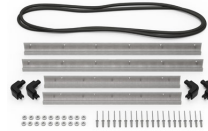

## ZUBEHÖR

**iM27XX-UTILITYORG**  
Universal-Einteiler

**iM2750-FOAM**  
8 St. Ersatz-Schaumstoffeinsätze

**iM-LIDSTAY**  
Deckelstütze

**iM2750-M4-BEZEL**  
Bodenlünnette (metrisch)

**iM2750-M4-BEZEL-L**  
Deckel-Lünnette (metrisch)