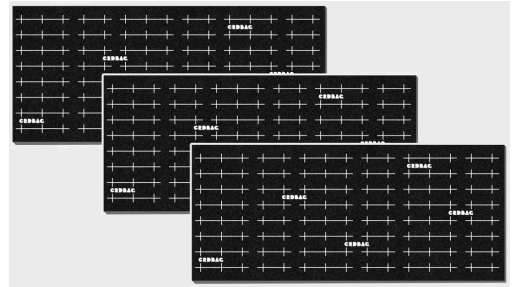

CRD_ACC_072

CRDBAG

Grid-Divider Carry On Expansion Short

Erweitere dein GITTERTEILUNG Handgepäck Universal-Kit mit diesem vollständigen Erweiterungsset für Kurtrennwände. Enthält 3 Klett-kompatible Trennwände und 8 robuste Verbinder, um neue Fächer und modulare Layouts zu erstellen.

Jede Wand verfügt über eine aufgedruckte Schnittführung für präzises Zuschneiden und Neukonfiguration - kein Kleber, keine Grenzen.

Füge deinem GITTERTEILUNG-System zusätzliche Flexibilität hinzu. Das Expansion Short Pack enthält 3 kurze Trennwände (300 mm / 11,8 Zoll) und 8 Verbinder, mit denen du Wände in neuen Layouts erweitern, biegen oder fixieren kannst.

Technische Daten:

Material: Verstärkter EVA-Schaum mit lasergeschnittenem Klettstoff und MOLLE/PALS-Kompatibilität

Wandgröße: 300 mm (11,8 Zoll) × 130 mm (5,12 Zoll) × 9 mm (0,35 Zoll)

Verbindungsstückgröße: 120 mm (4,72 Zoll) × 50 mm (1,96 Zoll)

Kompatibilität: GITTERTEILUNG Handgepäck Universal-Kit

Lieferumfang: 3 × Kurze Trennwände, 8 × Verbinder

- Layouts nahtlos von Rand zu Rand erweitern
- Größere oder mehrzonige Konfigurationen erstellen
- Kompatibel mit kurzen und gebogenen Wänden
- Sofortige Neukonfiguration dank Klettsystem