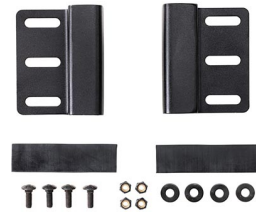

LGMT-001V
Vault-Case-Dachbefestigung

Peli

c/ Provença, 388, Planta 7 • Barcelona, Spain 08025 • Phone: +34 934 674 999
info@peli.com • www.peli.com

Document created on 04-16-26