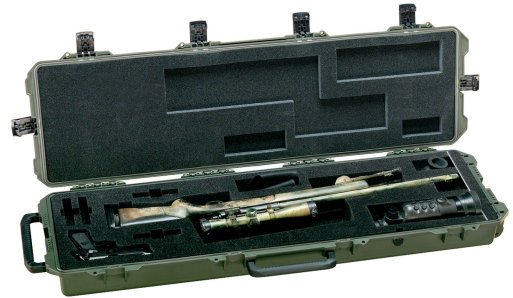

### Waffenbehälter

Gewehrkoffer

- Sechs Druck- & Ziehverschlüsse
- Zwei doppelagige, weich zu fassende Handgriffe
- Zwei per Vorhängeschloss abschließbare Schnappschlösser
- Lineare Laufrollen
- Ventil Vortex®
- Starke Scharniere
- stabiles HPX® Harz
- Wasserdicht
- Beschränkte lebenslange Garantie von Peli\*
- \*Die lebenslange Garantie gilt nicht, wo dies gesetzlich unzulässig ist

### GRÖSSE

<b>INNERE</b>	50.50 x 14.00" x 6.00 (128.3 x 35.6 x 15.2 cm)
<b>AUSSEN</b>	53.80 x 16.50" x 6.70 (136.7 x 41.9 x 17 cm)
<b>Deckeltiefe</b>	2.00" (5.1 cm)
<b>Bodentiefe</b>	4.00" (10.2 cm)
<b>Gesamttiefe</b>	6" (15.2 cm)
<b>Innenvolumen</b>	2.45 ft <sup>3</sup> (0.069 m <sup>3</sup> )