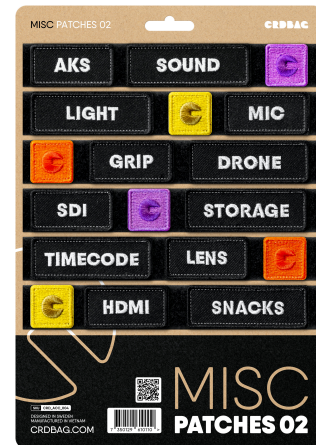

CRD_ACC_004

CRDBAG

Misc Patches 02

Die Misc Patches 02 wurden für eine nahtlose Identifikation und effiziente Organisation Ihrer Ausrüstung entwickelt. Mit professioneller Stickerei und sicherer Befestigung sind diese Patches ein zuverlässiges Werkzeug für Profis, die Funktionalität und Beständigkeit verlangen.

Dieses Set enthält eine Vielzahl beschrifteter Patches zur Optimierung des Workflows durch Farbcodierung und klare Kennzeichnung. Sparen Sie Zeit und behalten Sie den Überblick, um schnellen Zugriff auf benötigte Ausrüstung zu gewährleisten.

Perfekt kompatibel mit dem CRDPOUCH MKII, Fused Mini, Brick und Y-Wrap, sind diese Patches ein unverzichtbarer Bestandteil Ihres Organisationssystems.

Zur Info: Die Patch-Beschriftungen sind auf Englisch.

Patches Dimensions:

80 x 28 mm (3.15" x 1.10")

55 x 28 mm (2.17" x 1.10")

28 x 28 mm (1.10" x 1.10")

• Enthaltene Patches:

- AKS
- SOUND
- LIGHT
- MIC
- GRIP
- DRONE
- SDI
- STORAGE
- TIMECODE
- LENS
- HDMI
- SNACKS
- 3 x ROSA ICON
- 3 x GRÜN ICON
- 3 x BLAU ICON