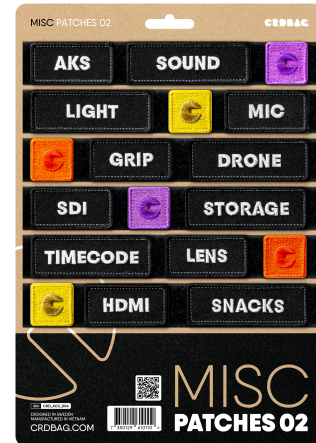

Dieses Set enthält eine Vielzahl beschrifteter Patches zur Optimierung des Workflows durch Farbcodierung und klare Kennzeichnung. Sparen Sie Zeit und behalten Sie den Überblick, um schnellen Zugriff auf benötigte Ausrüstung zu gewährleisten.

Perfekt kompatibel mit dem CRDPOUCH MKII, Fused Mini, Brick und Y-Wrap, sind diese Patches ein unverzichtbarer Bestandteil Ihres Organisationssystems.

Zur Info: Die Patch-Beschriftungen sind auf Englisch.

Patches Dimensions:

80 x 28 mm (3.15" x 1.10")

55 x 28 mm (2.17" x 1.10")

28 x 28 mm (1.10" x 1.10")

• Enthaltene Patches:

- AKS
- SOUND
- LIGHT
- MIC
- GRIP
- DRONE
- SDI
- STORAGE
- TIMECODE
- LENS
- HDMI
- SNACKS
- 3 x ROSA ICON
- 3 x GRÜN ICON
- 3 x BLAU ICON