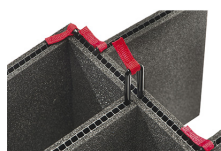

ZERTIFIZIERUNGEN

IP67

ANDERE

Master Pack	3
Militär	ja

ZUBEHÖR

iM24XX-PHOTOPALLET
Photography Pallet

iM2450-FOAM
5 St. Ersatz-Schaumstoffeinsätze

iM-STRAP-S-VER2
Padded Shoulder Strap

iM-LIDSTAY
Deckelstütze

iM24XX-LIDORG
Deckeleinteiler

iM2450-TREK
TrekPak Koffer Teiler Kit

1506TSA
TSA-Verschluss

1500D
Trockenmittel Silikagel

iM2450-M4-BEZEL-L
Deckel-Lünette (metrisch)

iM2450-MBEZ-B
Bodenlünette (metrisch)