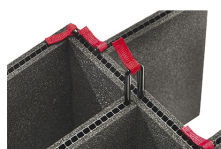

ZERTIFIZIERUNGEN

IP67

ANDERE

Master Pack	3
Militär	ja

ZUBEHÖR

iM24XX-PHOTOPALLET
Photography Pallet

iM2450-FOAM
5 St. Ersatz-Schaumstoffeinsätze

iM-STRAP-S-VER2
Padded Shoulder Strap

iM-LIDSTAY
Deckelstütze

iM24XX-LIDORG
Deckeleinteiler

iM2450-TREK
TrekPak Koffer Teiler Kit

1506TSA
TSA-Verschluss

1500D
Trockenmittel Silikagel

iM2450-M4-BEZEL-L
Deckel-Lünette (metrisch)

iM2450-MBEZ-B
Bodenlünette (metrisch)