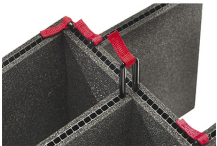

iM2720-FOAM
5 St. Ersatz-Schaumstoffeinsätze

iM-LIDSTAY
Deckelstütze

iM27XX-M4-BEZEL
Base Bezel (Metric)

iM27XX-M4-BEZEL-L
Lid Bezel (Metric)

iM2720-TREK
TrekPak Case Divider Kit

1506TSA
TSA Lock

1500D
Desiccant Silica Gel